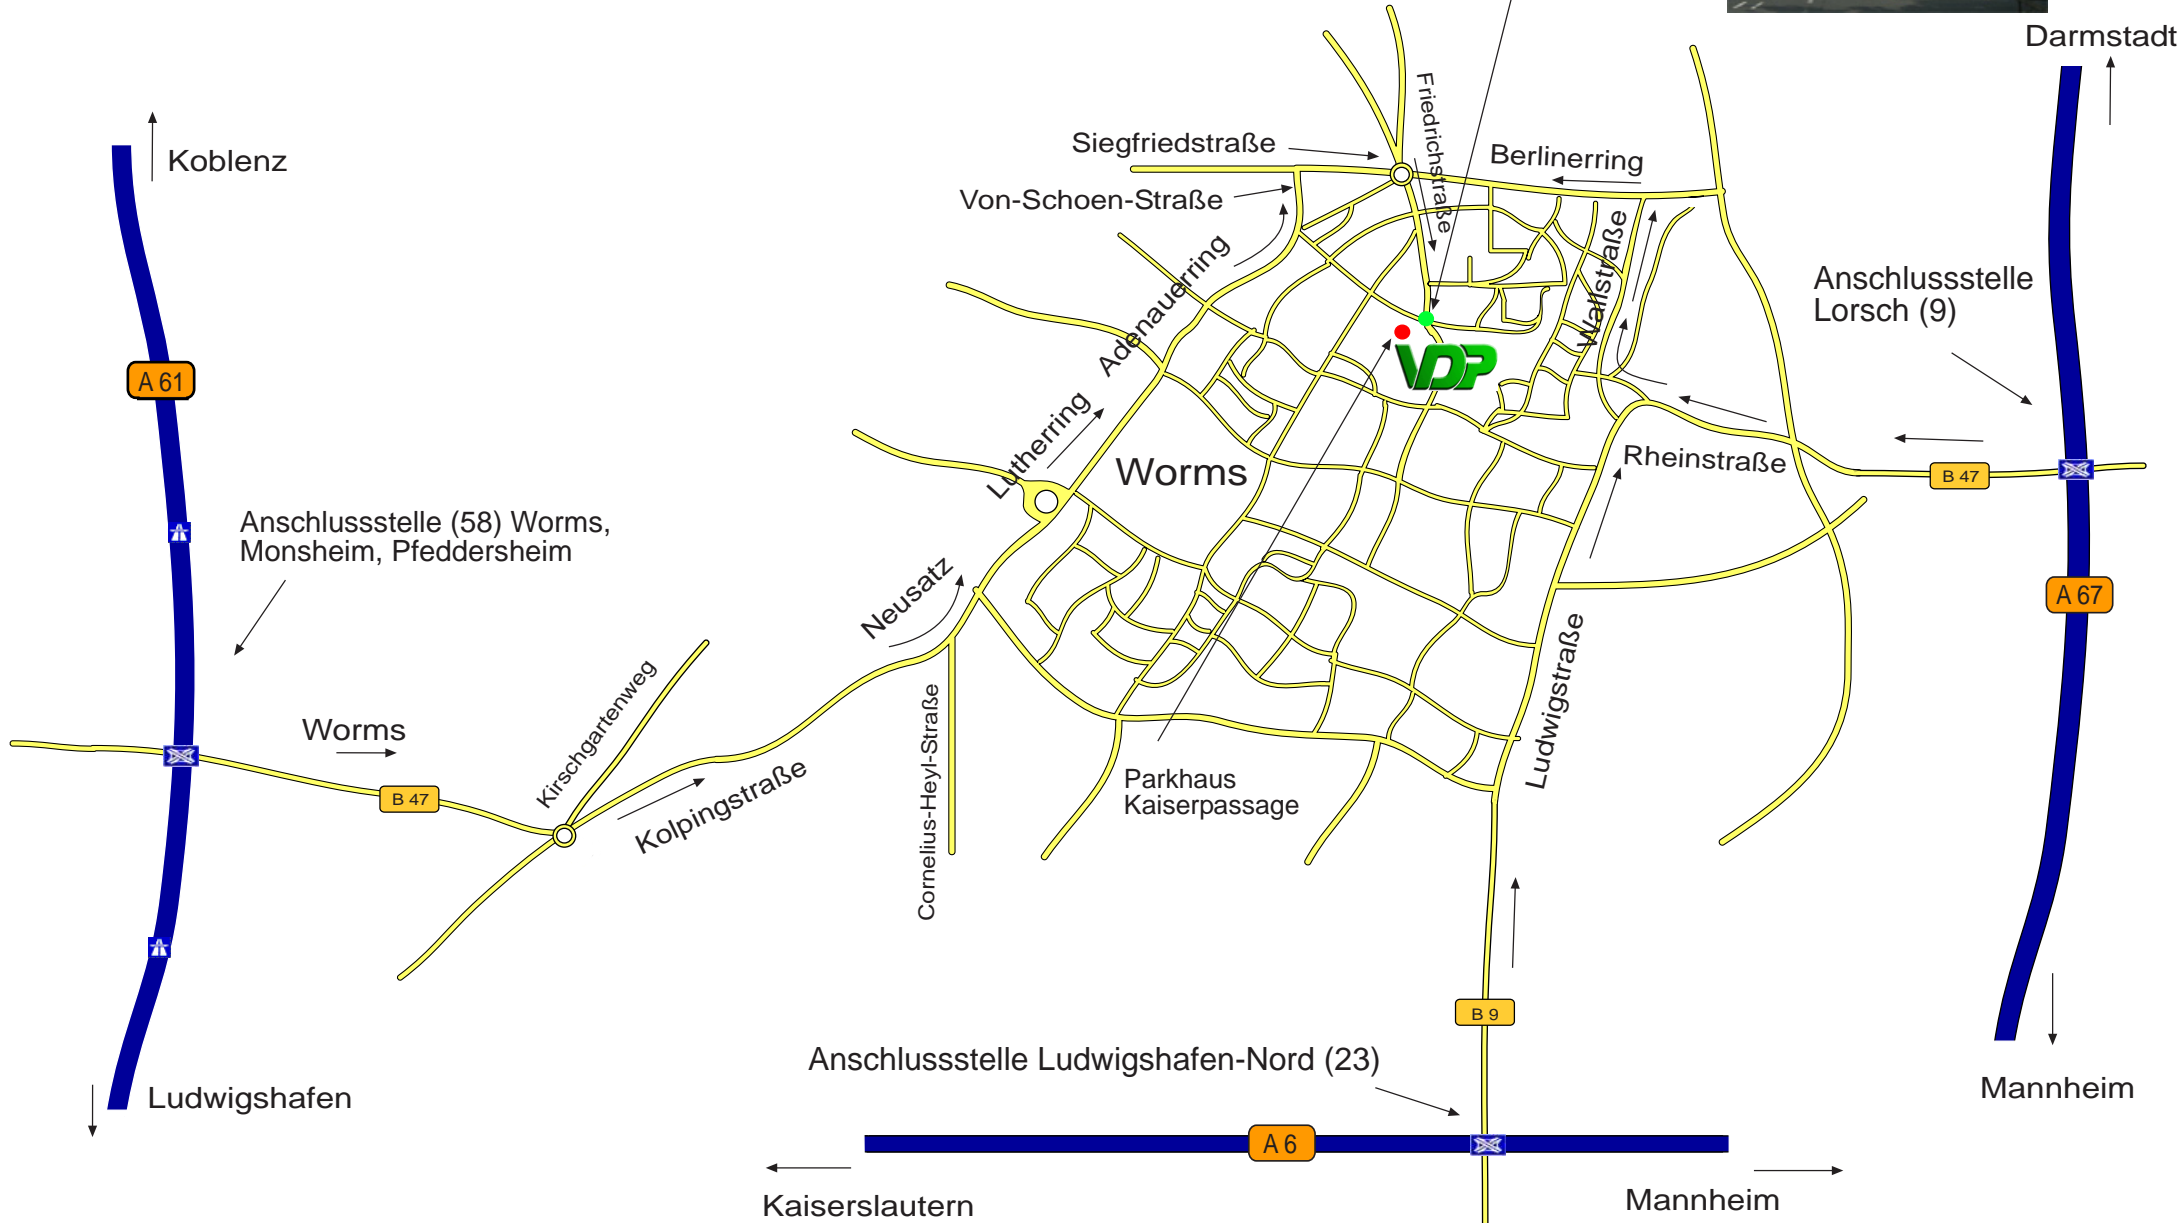

VERLAG DEUTSCHE POLIZEILITERATUR GMBH
Anzeigenverwaltung

Anfahrt Worms

Rheinstraße 1
67547 Worms
Tel.: 06241 / 8496 - 0